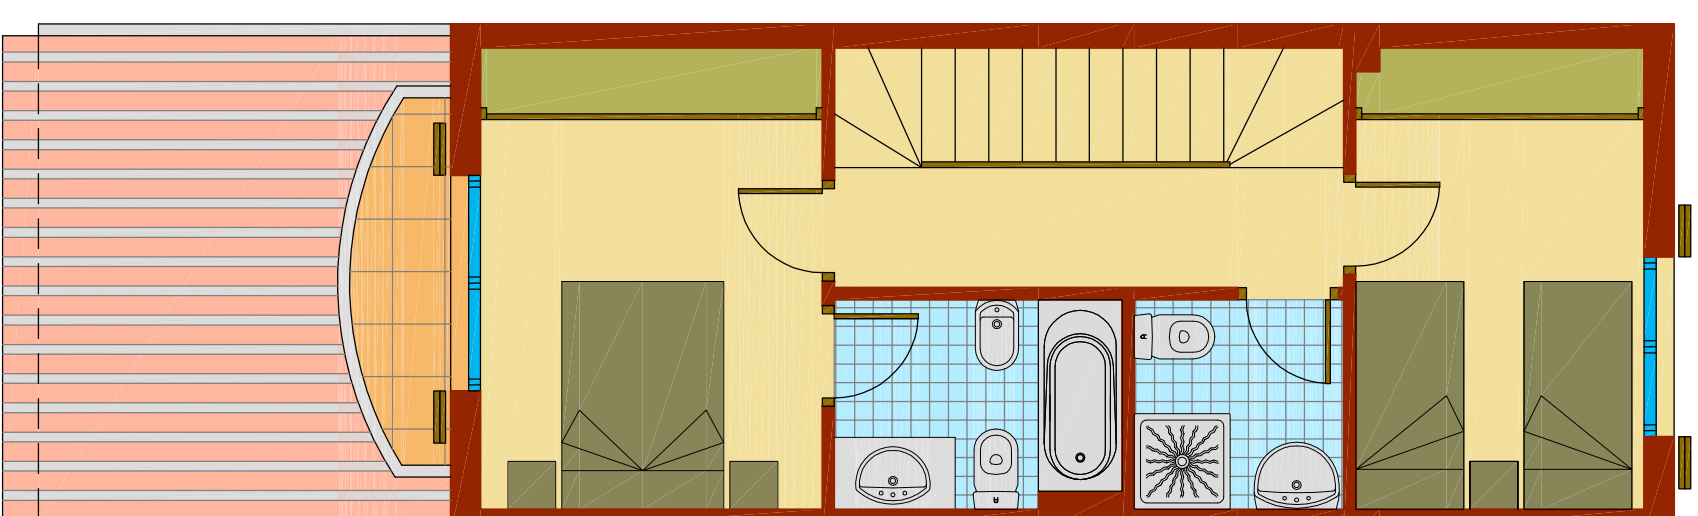

PLANTA BAJA

PLANTA ALTA

SUP. CONSTR.	PLANTA BAJA	PLANTA ALTA	BUHARDILLA	TERRAZAS CUBIERTAS	TOTAL VIVIENDA	TERRAZAS DESCUBIERTAS	ESP. LIBRE USO EXCLUSIVO	TOTAL SUP. UTIL	TIPO B -2 dormitorios-
46.65	43.35	---	---	12.21	102.21	2.56	---	82.73	